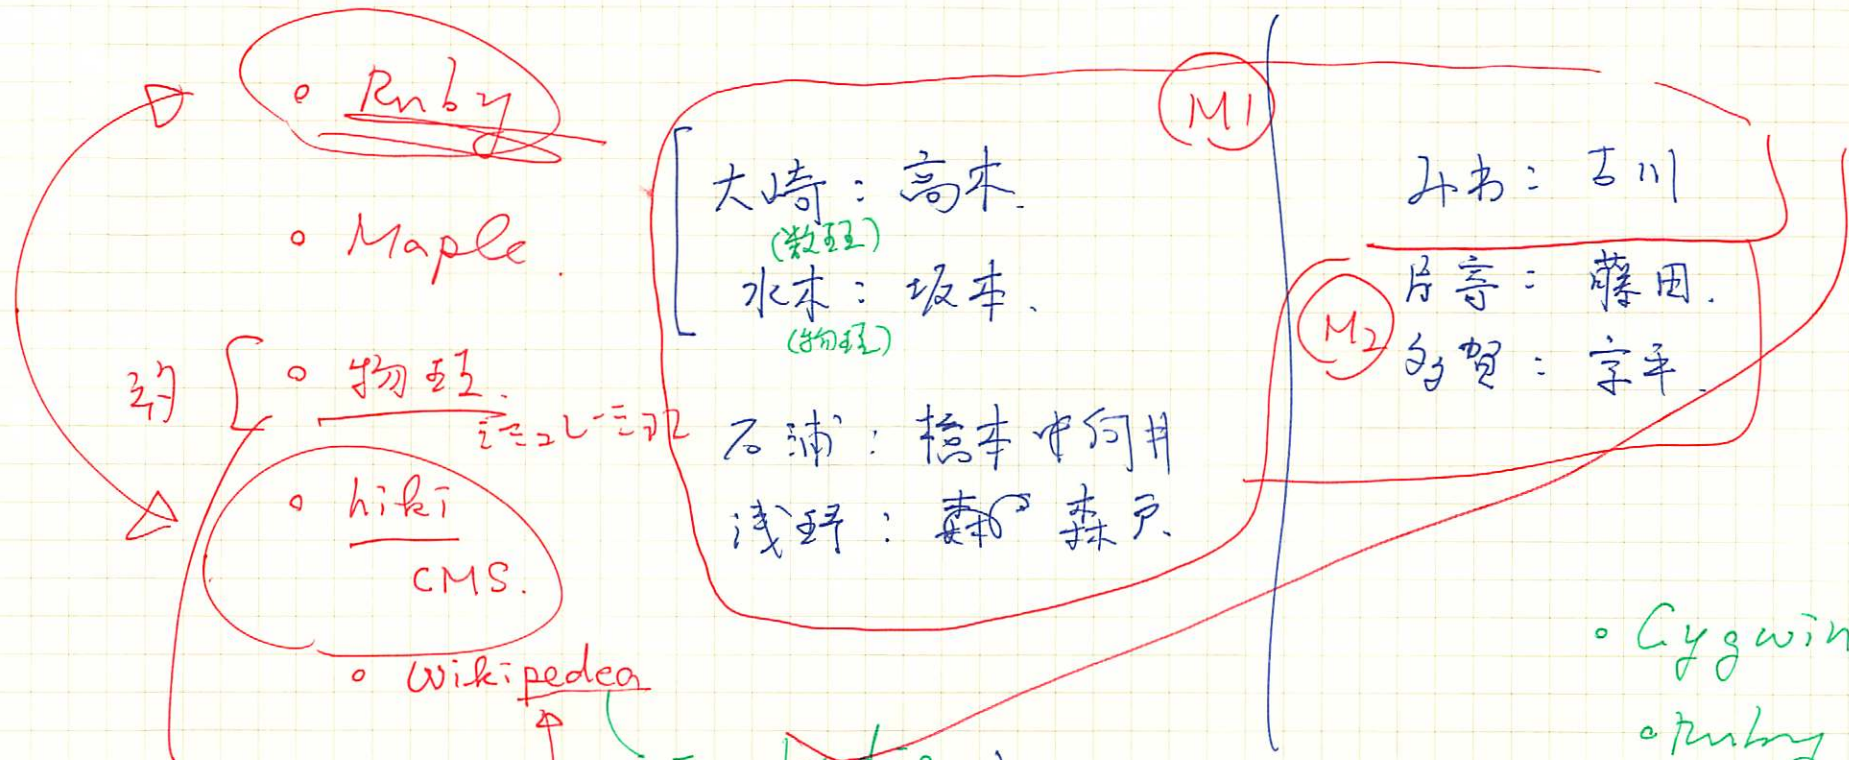

13/9/20  
マルク No.1

Simulated Annealing  
焼酎

Encyclopedia

Ruby 1-つる  
物経 ミニル-ココ入内

- Cygwin
- Ruby
- ~~GNUplot~~
- Maple

可視化をどうする?

GNUplot?